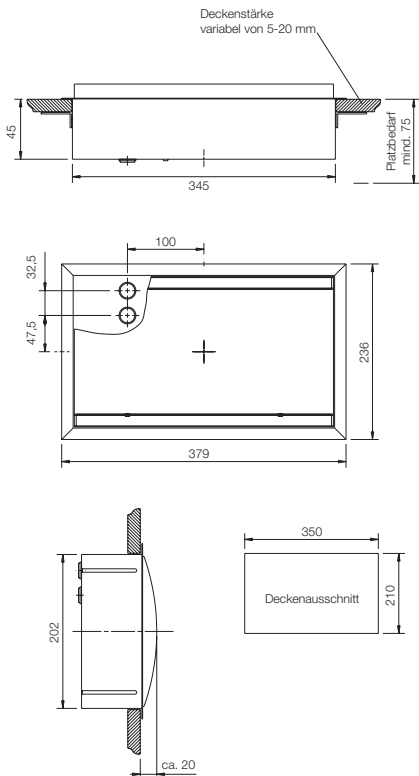

# Sicherheitsleuchte als Deckeneinbauleuchte STYLE 23011 CG-S, 23011

23011 CG-S  
mit klarer Scheibe

Lichtverteilungskurve 23011 CG-S  
mit klarer Scheibe

Maßangaben in mm

### 23011 CG-S, 23011

<b>Erkennungsweite mit Piktogramm</b>	<b>32 m</b>
Lichtstrom $\Phi_E/\Phi_{Nenn}$ am Ende der Nennbetriebsdauer	75 %
Gehäusematerial	Polycarbonat
Gewicht incl. Haube	2,5 kg
Gehäusefarbe	Grau
Montageart	Deckeneinbaumontage
Abmessungen in mm (L x H x T)	379 x 236 x 65
Anschlussklemmen	Doppelbelegungsklemmen 3 x 2,5 mm <sup>2</sup>
Spannungsbereiche	230 V 50/60 Hz, 220 V DC +25/-20%
Stromaufnahme Batt.-Betrieb	30 mA
Netzanschlussleistung	16 VA
Zulässiger Temperaturbereich	-10°C bis + 40°C
Leuchtmittel	8 W/T16, 450 lm
Schutzklasse	II
Schutzart	IP 41 (IP 54 Zusatz für Elektronik und Leuchtmittel, optional)