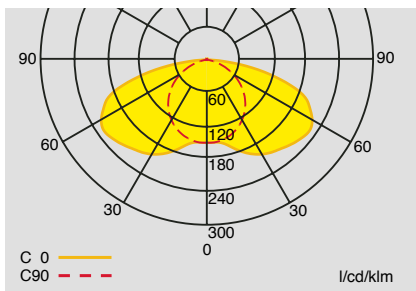

# Sicherheitsleuchte als Deckeneinbauleuchte STYLE 23011 CG-S, 23011

23011 CG-S  
mit klarer Scheibe

Lichtverteilungskurve 23011 CG-S  
mit klarer Scheibe

Maßangaben in mm

### 23011 CG-S, 23011

<b>Erkennungsweite mit Piktogramm</b>	<b>32 m</b>
Lichtstrom $\Phi_E/\Phi_{Nenn}$ am Ende der Nennbetriebsdauer	75 %
Gehäusematerial	Polycarbonat
Gewicht incl. Haube	2,5 kg
Gehäusefarbe	Grau
Montageart	Deckeneinbaumontage
Abmessungen in mm (L x H x T)	379 x 236 x 65
Anschlussklemmen	Doppelbelegungsklemmen 3 x 2,5 mm <sup>2</sup>
Spannungsbereiche	230 V 50/60 Hz, 220 V DC +25/-20%
Stromaufnahme Batt.-Betrieb	30 mA
Netzanschlussleistung	16 VA
Zulässiger Temperaturbereich	-10°C bis + 40°C
Leuchtmittel	8 W/T16, 450 lm
Schutzklasse	II
Schutzart	IP 41 (IP 54 Zusatz für Elektronik und Leuchtmittel, optional)