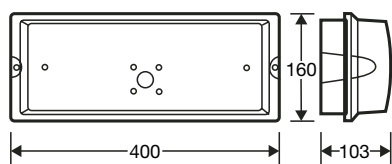

Sicherheits- und Rettungszeichenleuchte 6011.1 CG-S, 6011.1

6011.1 CG-S

6011.1 CG-S
mit Piktogrammfolie

Maßangaben in mm

Lichtverteilungskurve SL 6011.1 CG-S
und SL 6011.1

Technische Daten

6011.1 CG-S, 6011.1

Erkennungsweite	26 m
Lichtstrom Φ_E/Φ_{Nenn} am Ende der Nennbetriebsdauer	75 %
Gehäusematerial	Polycarbonat
Gewicht incl. Haube	1,4 kg
Gehäusefarbe	Hellgrau
Montageart	Wand- und Deckenmontage
Abmessungen in mm (L x H x T)	400 x 160 x 103
Anschlussklemmen	Doppelbelegungsklemmen 3 x 2,5 mm ²
Spannungsbereiche	230 V 50/60 Hz, 220 V DC +25/-20 %
Stromaufnahme Batt.-Betrieb	30 mA
Netzanschlussleistung	16 VA
Zulässiger Temperaturbereich	-10°C bis + 40°C
Leuchtmittel	8 W/T16, 450 lm
Schutzklasse	I
Schutzart	IP 65

Bestellangaben

Typ	Lieferumfang	Bestell-Nr.
6011.1 CG-S	Leuchte mit CEWA GUARD Überwachung und 20-stelligem Adressschalter, mit Haube incl. drei Piktogrammen PL, PR, PU	4 0071 345 076
6011.1	Leuchte mit Haube incl. drei Piktogrammen PL, PR, PU	4 0071 345 075
6011.1 CG-S	Leuchte mit CEWA GUARD Überwachung und 20-stelligem Adressschalter, mit Haube incl. drei Piktogrammen PL, PR, PU	4 0071 352 708
6011.1	Leuchte mit Haube incl. drei Piktogrammen PL, PR, PU	4 0071 352 709