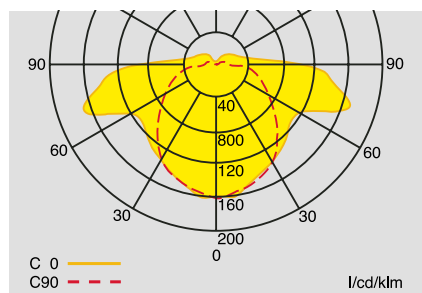

Sicherheits- und Rettungszeichenleuchte 6011.1 CG-S, 6011.1

6011.1 CG-S

6011.1 CG-S
mit Piktogrammfolie

Maßangaben in mm

Lichtverteilungskurve SL 6011.1 CG-S
und SL 6011.1

Technische Daten

6011.1 CG-S, 6011.1

Erkennungsweite	26 m
Lichtstrom Φ_E/Φ_{Nenn} am Ende der Nennbetriebsdauer	75 %
Gehäusematerial	Polycarbonat
Gewicht incl. Haube	1,4 kg
Gehäusefarbe	Hellgrau
Montageart	Wand- und Deckenmontage
Abmessungen in mm (L x H x T)	400 x 160 x 103
Anschlussklemmen	Doppelbelegungsklemmen 3 x 2,5 mm ²
Spannungsbereiche	230 V 50/60 Hz, 220 V DC +25/-20 %
Stromaufnahme Batt.-Betrieb	30 mA
Netzanschlussleistung	16 VA
Zulässiger Temperaturbereich	-10°C bis + 40°C
Leuchtmittel	8 W/T16, 450 lm
Schutzklasse	I
Schutzart	IP 65