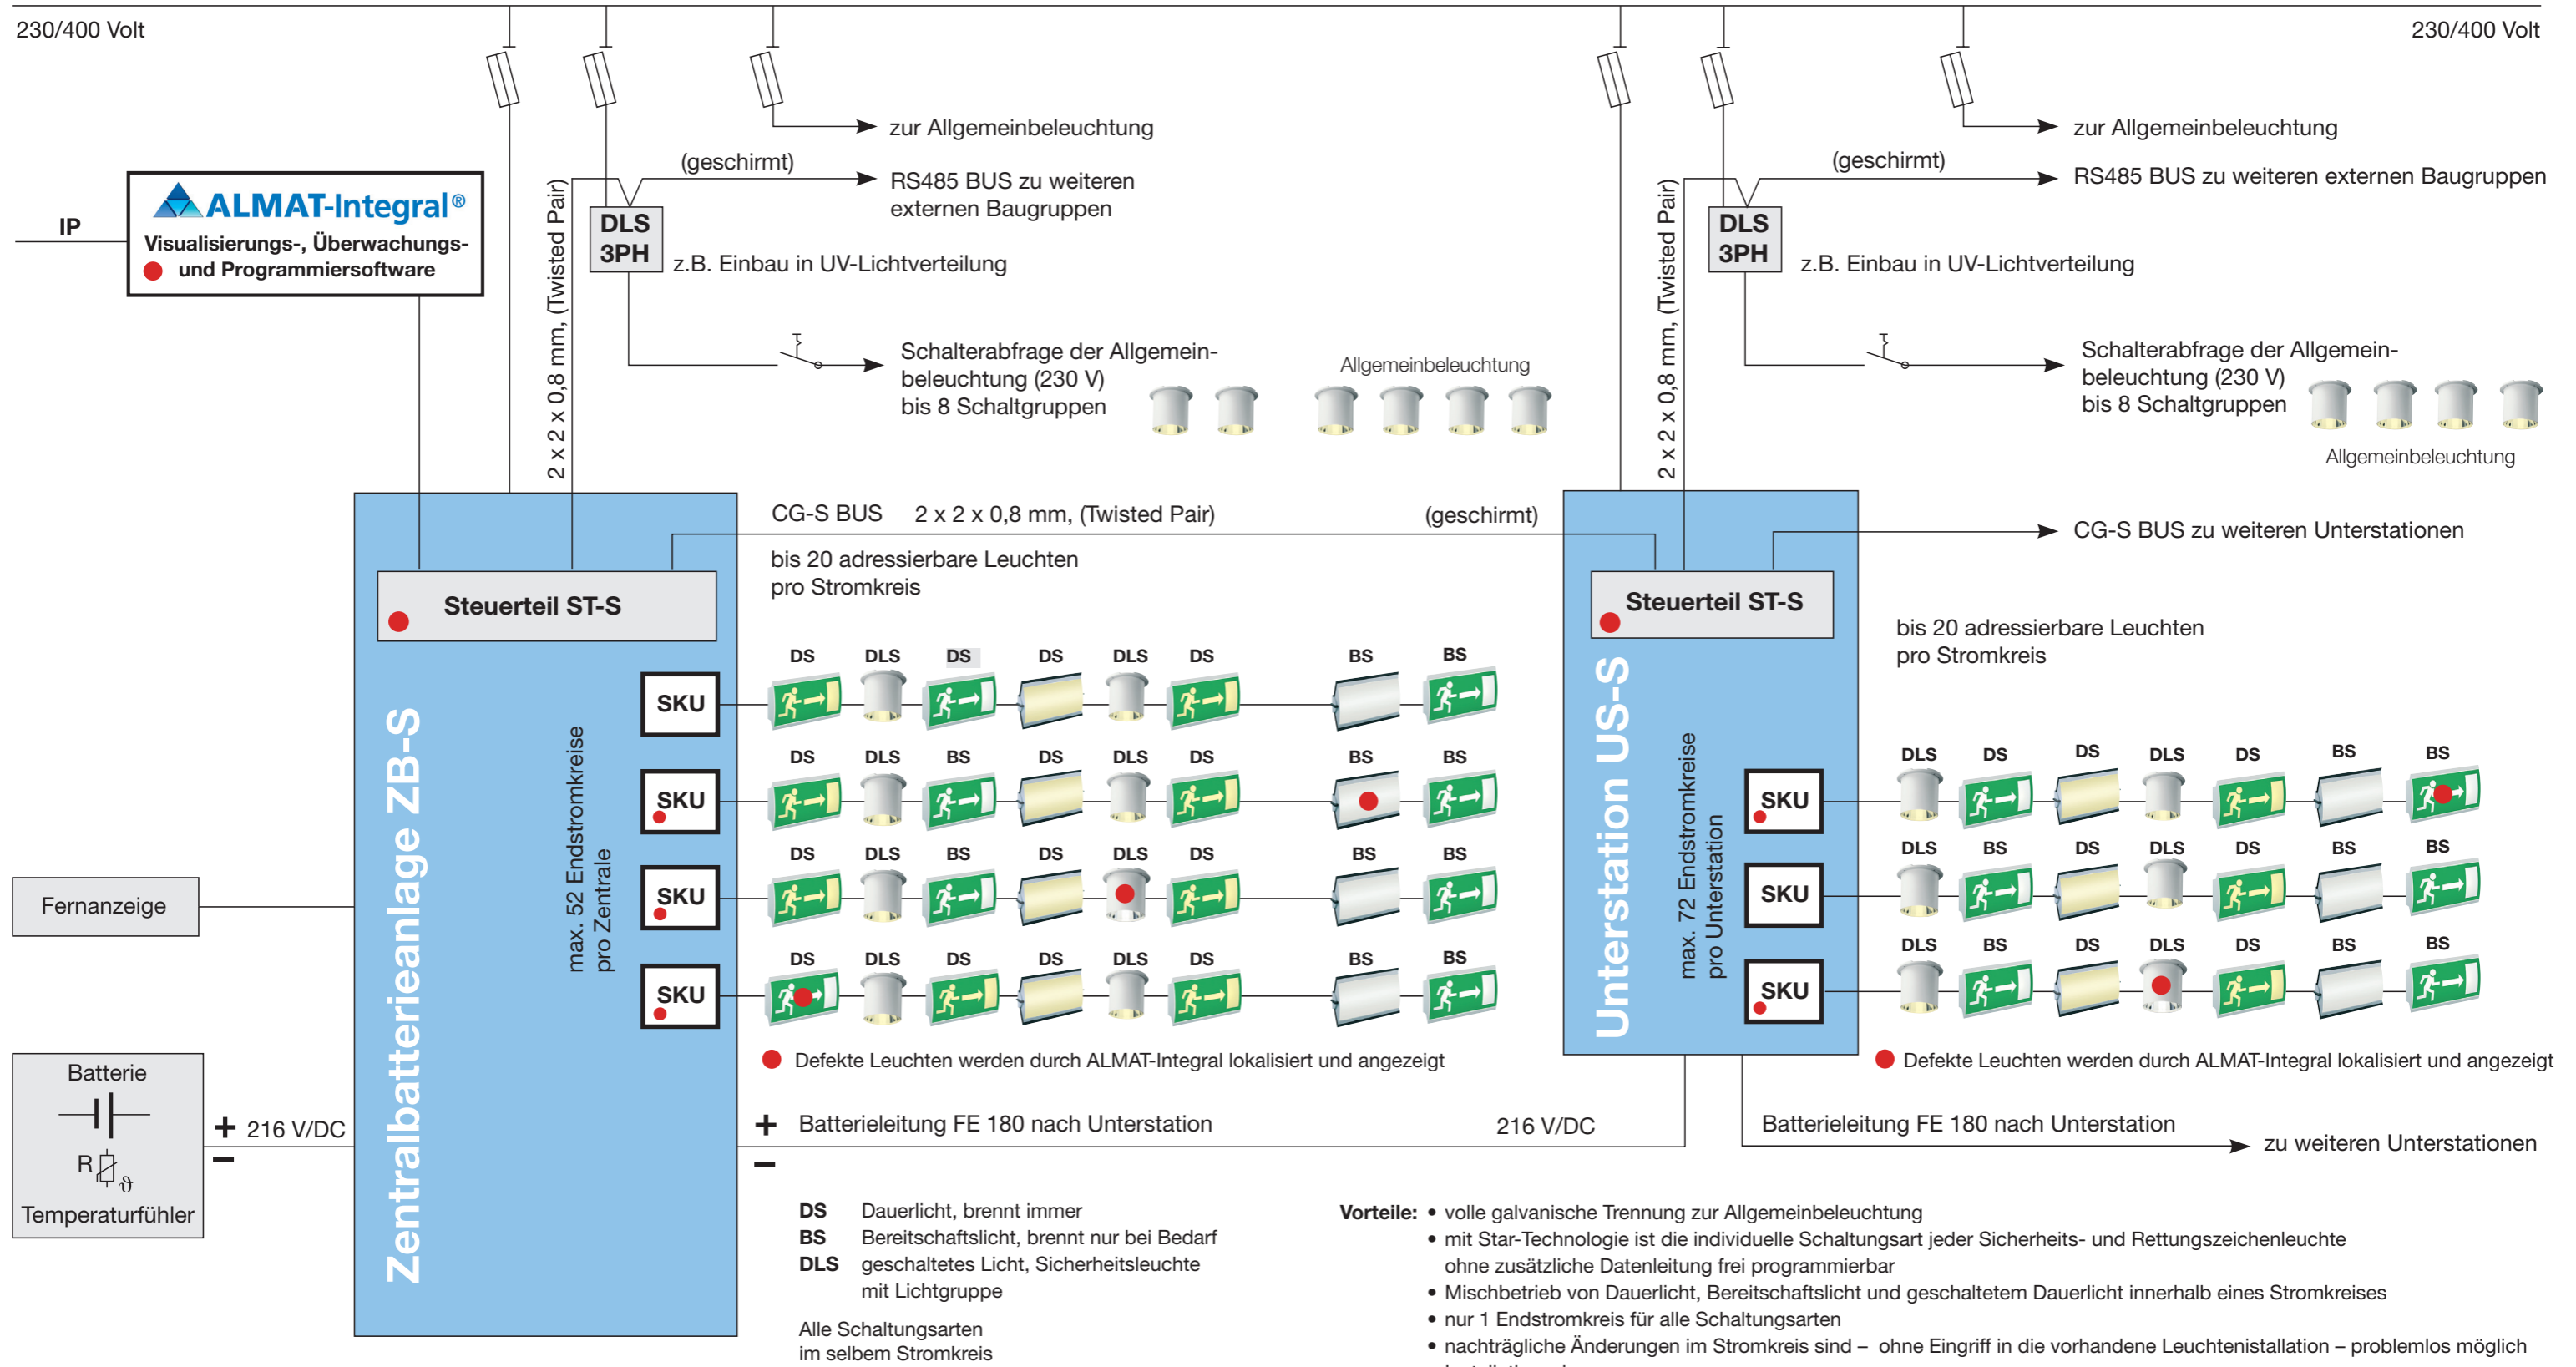

Hauptverteiler Allgemeinbeleuchtung

Unterverteiler Allgemeinbeleuchtung

Das modernste DC-Notlichtsystem mit Einzelleuchten-Überwachung