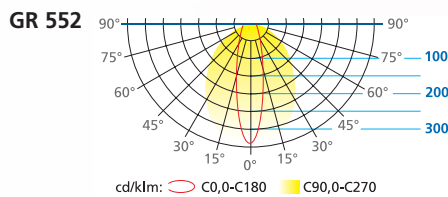

Vorschaltgerät EVG, Schutzart IP-30,
geeignet für Temperaturbereiche
von 0° bis 50° C

Modelle und Technische Daten

Ausführung	Aluminium-Profil, Ecken Aluguss, Pikto auf Opal-Acrylglascheibe, zusätzlicher Lichtaustritt nach unten
Netzanschluss	230 V AC
Leuchtmittel	hervorragende und angenehme Ausleuchtung, 6/13 Watt FL-Röhre
Nutzungsdauer	5'000–8'000 Std.
Einzelbatterie	NiCd-Batterie, wartungsfrei, gasdicht und wiederaufladbar, Gebrauchsdauer bis 4 Jahre
Prüftaster	für Einzelbatterie-Leuchten serienmässig, automatische Funktionskontrolle AFT auf Anfrage
Ladeanzeige	optisch, serienmässig mit LED-Anzeige
Montagearten	Wand-, Decken-, Ketten-, Pendel- oder Seilmontage, Wandausleger

Typen	GR 552	GR 552 QUADRA (Würfel)
Autonomie	60 Min.	60 Min.
Leuchtmittel	6W	13W
Erkennungsweite (m) VKF/EN	15/30	30/60
Betriebsart	*BS/DS	*BS/DS
Masse (mm)	B x H x T	
	280x195x85	300x300x300

Piktogramme Hinweisrichtung ein- oder beidseitig, Sonderanfertigungen auf Anfrage

Hinweisrichtungen

LL	LR	LO	LU	LLU	LRU	LRO	LLO

Masse (m)

Wandmontage

Deckenmontage, Pikto beidseitig

Seil-, Ketten- oder Pendelmontage, Pikto beidseitig

Wandausleger, Pikto beidseitig

Seil- oder Kettenmontage, Pikto 1–3seitig

Pendelmontage Rohr Ø 20 mm, Pikto 1–3seitig

Deckenmontage, Pikto 1–3seitig

Montagekreuz für Seil- oder Kettenaufhängung

**Stromausfall...
...wir übernehmen**

*BS=Bereitschaftsschaltung/DS=Dauerschaltung

Technische Änderungen vorbehalten_03.07