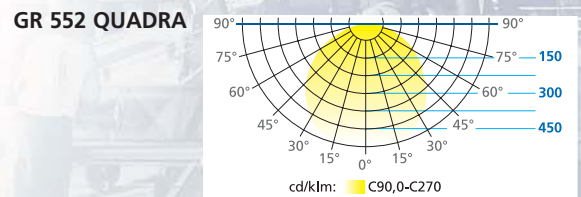

Vorschaltgerät EVG, Schutzart IP-30,
geeignet für Temperaturbereiche
von 0° bis 50° C

Modelle und Technische Daten

Ausführung	Aluminium-Profil, Ecken Aluguss, Pikto auf Opal-Acrylglascheibe, zusätzlicher Lichtaustritt nach unten
Netzanschluss	230 V AC
Leuchtmittel	hervorragende und angenehme Ausleuchtung, 6/13 Watt FL-Röhre
Nutzungsdauer	5'000–8'000 Std.
Einzelbatterie	NiCd-Batterie, wartungsfrei, gasdicht und wiederaufladbar, Gebrauchsdauer bis 4 Jahre
Prüftaster	für Einzelbatterie-Leuchten serienmässig, automatische Funktionskontrolle AFT auf Anfrage
Ladeanzeige	optisch, serienmässig mit LED-Anzeige
Montagearten	Wand-, Decken-, Ketten-, Pendel- oder Seilmontage, Wandausleger

Typen	GR 552	GR 552 QUADRA (Würfel)
Autonomie	60 Min.	60 Min.
Leuchtmittel	6W	13W
Erkennungsweite (m) VKF/EN	15/30	30/60
Betriebsart	*BS/DS	*BS/DS
Masse (mm)	B x H x T	
	280x195x85	300x300x300

Piktogramme Hinweisrichtung ein- oder beidseitig, Sonderanfertigungen auf Anfrage

Hinweisrichtungen

LL	LR	LO	LU	LLU	LRU	LRO	LLO

Masse (m)

Wandmontage

Deckenmontage, Pikto beidseitig

Seil-, Ketten- oder Pendelmontage, Pikto beidseitig

Wandausleger, Pikto beidseitig

Seil- oder Kettenmontage, Pikto 1–3seitig

Pendelmontage Rohr Ø 20 mm, Pikto 1–3seitig

Deckenmontage, Pikto 1–3seitig

Montagekreuz für Seil- oder Kettenaufhängung

**Stromausfall...
...wir übernehmen**

*BS=Bereitschaftsschaltung/DS=Dauerschaltung

Technische Änderungen vorbehalten_03.07