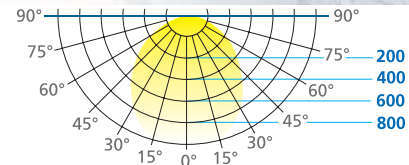

cd/klm:  C90,0-C270

ELENA 300

cd/klm:  C90,0-C270

engstrahlend mit Reflektor

cd/klm:  C90,0-C270

cd/klm:  C90,0-C270

**Stromausfall...
...wir übernehmen**