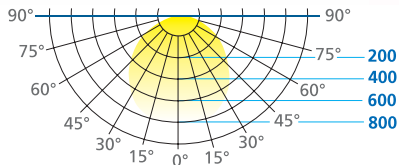

cd/klm: C90,0-C270