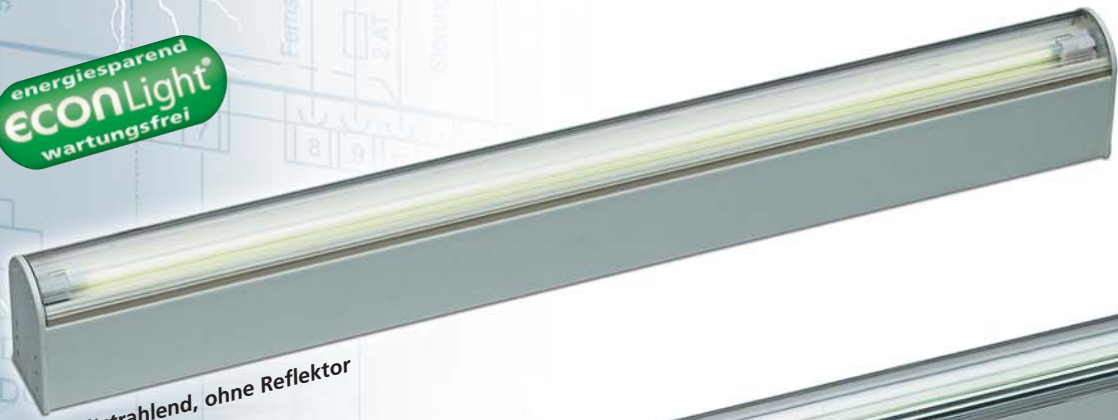

ELENA

Sonderleuchte für normale Anwendung
oder Anschluss an Zentralbatterie,
mit **econLight®** für eine lange Lebensdauer

energiesparend
econLight®
wartungsfrei

Breitstrahlend, ohne Reflektor

Engstrahlend, mit Reflektor

ALMAT® Licht-,
Normen- und
Qualitätsgarantie

Das Raumwunder – passt überall wo's eng wird. Sehr schlanke und robust gebaute Leuchte mit Acrylglasabdeckung für Wand- oder Deckenmontage. Trotz der extrem kleinen Bauweise zeichnet sich die Leuchte durch ihre hohe Leuchtkraft aus. Die Leuchte kann zur Ausleuchtung von Fluchtwegen, speziell bei sehr engen Raumverhältnissen, eingesetzt werden. Weiteren Anwendungsmöglichkeiten sind keine Grenzen gesetzt; z.B. in Wohn-, Küchen- und Büromöbeln, Werkstätten, Wohnwagen, Vitrinen, usw.

Wartungsarm dank extrem langer Brenndauer der Leuchtmittel, Vorschaltgerät EVG, Schutzart IP-30, geeignet für Temperaturbereiche von 0° bis 50° C

Modelle und Technische Daten

Ausführung Kunststoffprofil mit integrierter Elektronik (EVG), unsichtbare Befestigung, aufschnappbar, zweiteilig