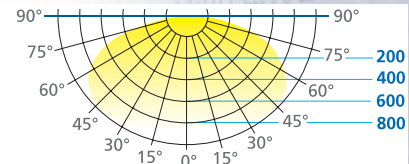

ELENA 300

cd/klm: C90,0-C270

engstrahlend mit Reflektor