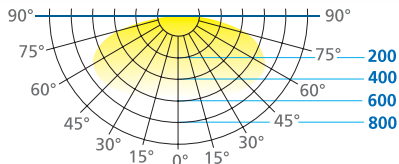

ELENA

Leuchte für Netz- oder Zentralbatteriebetrieb

Wartungsarm dank extrem langer Brenndauer der Leuchtmittel, Vorschaltgerät EVG, Schutzart IP-30, geeignet für Temperaturbereiche von 0° bis 50° C

Modelle und Technische Daten

Ausführung Kunststoffprofil mit integrierter Elektronik (EVG), unsichtbare Befestigung, aufschnappbar, zweiteilig

Netzanschluss 230 VAC/50 Hz

Betriebs- und Leuchtmittel hervorragende und angenehme Ausleuchtung, lange Lebensdauer, hohe Energieeinsparung, Kaltkathoden-Technologie, FL-Röhre Ø nur 4 mm

Nutzungsdauer > 50'000 Std.

Montagearten Decken- oder Wand- oder UP-Montage

Typen	ELENA 200	ELENA 300
Leuchtmittel	econlight® 2W	econlight® 3W
Masse (mm)	B x H x T 400x45x40 Sonderlängen auf Anfrage	400x45x40

ELENA 200

breitstrahlend ohne Reflektor

cd/klm: C90,0-C270