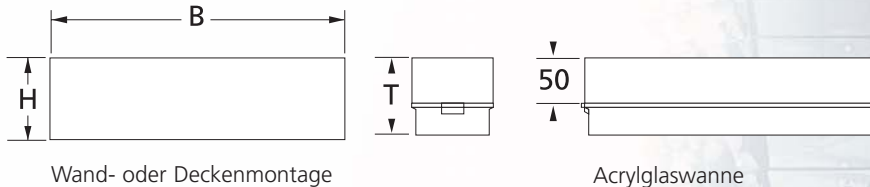

Kunststoffleuchte DN 360

Sicherheitsleuchte für Einzel- und
Zentralbatteriebetrieb

Vorschaltgerät EVG, Schutzart IP-30,
geeignet für Temperaturbereiche
von 0° bis 50° C

Modelle und Technische Daten

Ausführung	aus hochwertigem Kunststoff, Deckwanne aus Acrylglas opal	
Netzanschluss	230 V AC/DC	
Leuchtmittel	hervorragende und angenehme Ausleuchtung, 8 Watt FL-Röhre, als Option LED oder econlight® möglich	
Nutzungsdauer	5'000–8'000 Std.	
Option Einzelbatterie	NiCd-Batterie, wartungsfrei, gasdicht und wiederaufladbar, Gebrauchsdauer bis 4 Jahre Prüftaster AFT für Einzelbatterie-Leuchten serienmässig, automatische Funktionskontrolle Ladeanzeige optisch, serienmässig mit LED-Anzeige	
Montagearten	Wand- oder Deckenmontage	
Typen	DN 360	DN 360.EB
Autonomie	–	60 Min.
Leuchtmittel	8W	8W
Betriebsart	Netz	*BS/DS
Masse (mm)	B X H x T	
	335x90x85	335x90x85
Piktogramme	Sonderbeschriftungen auf Anfrage	

Masse (mm)