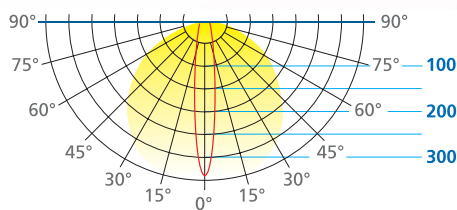

Wandmontage

Wand-, Seitenausleger
Pikto beidseitig

Seil-, Ketten-, Pendel-
montage, Pikto beidseitig

Deckenmontage,
Pikto beidseitig

AL 390