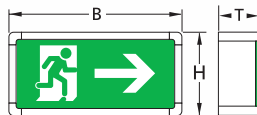

Vorschaltgerät EVG, Schutzart IP-30,
geeignet für Temperaturbereiche
von 0° bis 50° C

Modelle und Technische Daten

Ausführung	Alu-Profilleuchte, farblos eloxiert mit abgerundeten Eckverbindungen, zusätzlicher Lichtaustritt nach unten, aufgedrucktes Piktogramm auf Opal-Acrylglasscheibe				
Netzanschluss	230 V AC/DC				
Leuchtmittel	hervorragende und angenehme Ausleuchtung, 8 Watt FL, als Option LED möglich				
Nutzungsdauer	5'000–8'000 Std.				
Option Einzelbatterie	NiCd-Batterie, wartungsfrei, gasdicht und wiederaufladbar, Gebrauchsdauer bis 4 Jahre Prüftaster AFT, automatischer Funktionstest auf Anfrage Ladeanzeige optisch, serienmässig mit LED-Anzeige				
Montagearten	Wand-, Decken-, Ketten-, Seilmontage oder Wandausleger				
Typen	AL 390	AL 390	AL 450	AL 450	
Leuchtmittel	FL 8W	FL 8W	FL 16W	FL 16W	
Erkennungsweite (m) VKF/EN (m)	17/34	17/34	42/84	42/84	
Betriebsart	Netz	*DS/BS	Netz	*DS/BS	
Autonomie	–	60 Min.	–	60 Min.	
Masse (mm)	B x H x T	390x203x94	390x203x94	450x450x94	450x450x94

Piktogramme Acrylglas weiss, Hinweisrichtung ein- oder beidseitig, Sonderanfertigungen auf Anfrage

Hinweisrichtungen

Masse AL 390 (mm)

Masse AL 450

Wandmontage

Wand-, Seitenausleger
Pikto beidseitig

Seil-, Ketten-, Pendel-
montage, Pikto beidseitig