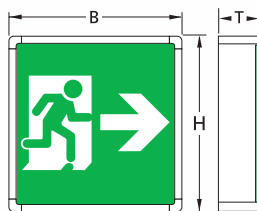

Piktogramme Acrylglas weiss, Hinweisrichtung ein- oder beidseitig, Sonderanfertigungen auf Anfrage

Hinweisrichtungen

Masse AL 390 (mm)

Masse AL 450

Wandmontage

Wand-, Seitenausleger
Pikto beidseitig

Seil-, Ketten-, Pendel-
montage, Pikto beidseitig